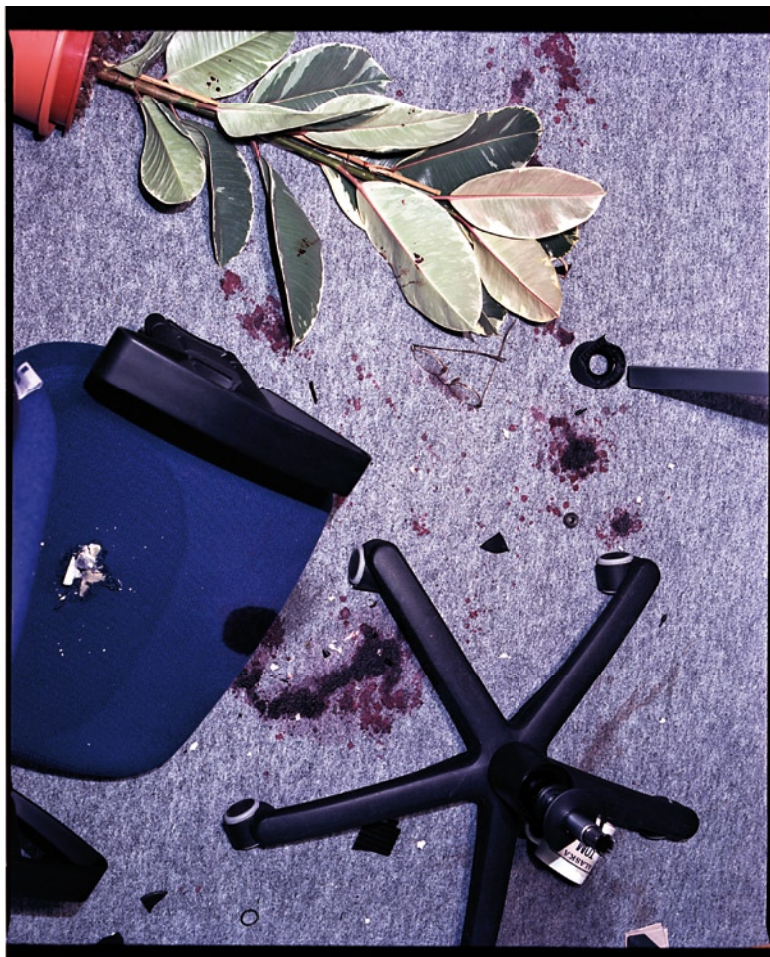

Frankfurter Rundschau
4.8.2007

HESSEN | D3

Lauernde Gefahr

Schwere Verletzungen durch defekten Bürostuhl

In einer Bad Hersfelder Zahnarztpraxis wurde am Donnerstagabend eine 34-jährige Angestellte durch eine explodierende Gasfeder ihres Bürostuhls schwer verletzt. Das Unglück ereignete sich nach Angaben der Polizei nachdem die Praxis bereits geschlossen hatte und die Zahnarzthelferin mit dem Sortieren von Krankenakten beschäftigt war. Eine Kollegin fand das Unfallopfer stark blutend auf dem Boden liegen und alarmierte sofort einen Rettungswagen, der die Frau mit lebensgefährlichen Verletzungen im Rektalbereich in die Unfallchirurgie des Klinikums Bad Hersfeld brachte.

Nach Angaben des TÜV-Rheinland kam es selbst bei hochpreisigen Produkten namhafter Hersteller des Öfteren zu Problemen mit der Gasfeder, die durch ihren immensen inneren Druck eine erhebliche Gefahr darstellen kann. Unfälle kämen zwar seltener vor, verliefen aber immer dramatischer. Aus dem Jahr 2006 sind deutschlandweit vier Fälle bekannt. Ein Unfall in Niedersachsen verlief sogar tödlich. (eln.)